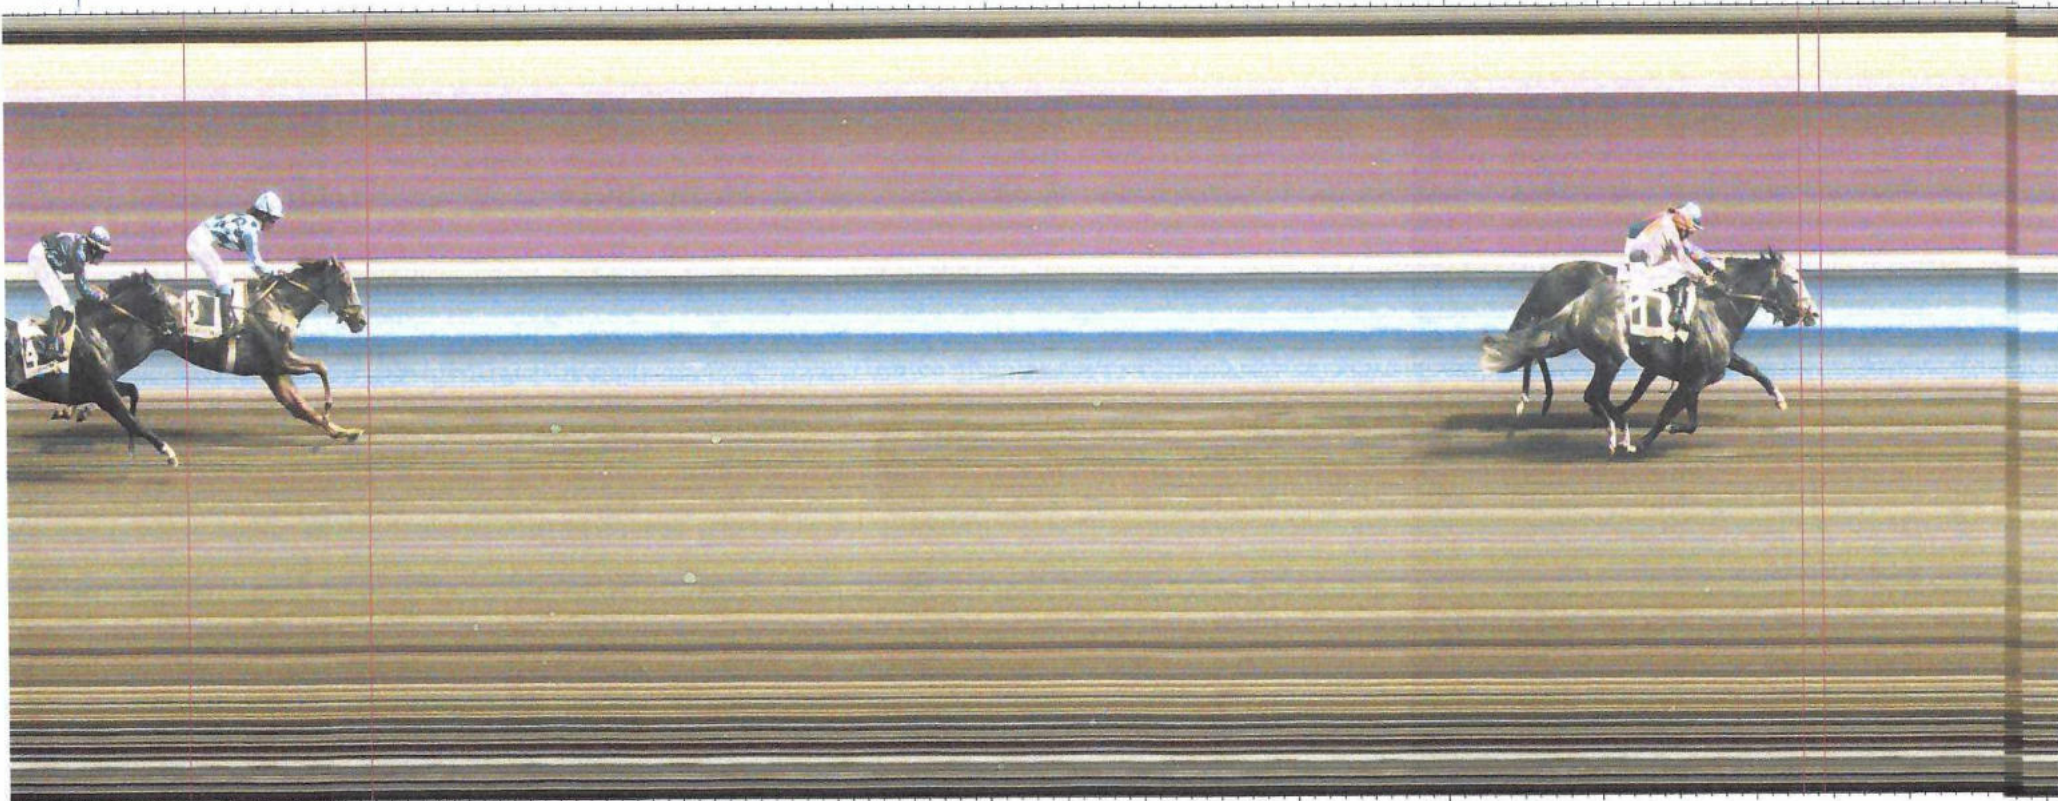

DIELSDORF

INSTITUT EQUESTRE NATIONAL AVANCHES

A. Kapp *S. Della*

Camera : Scan'O'Vision STAR
 Start : 03.05.2026 14:29:29.9008
 Print : 03.05.2026 14:34:10
 Race ID : 26050303

R4

GROSSER PREIS DER ALUREX SOLEDA AG