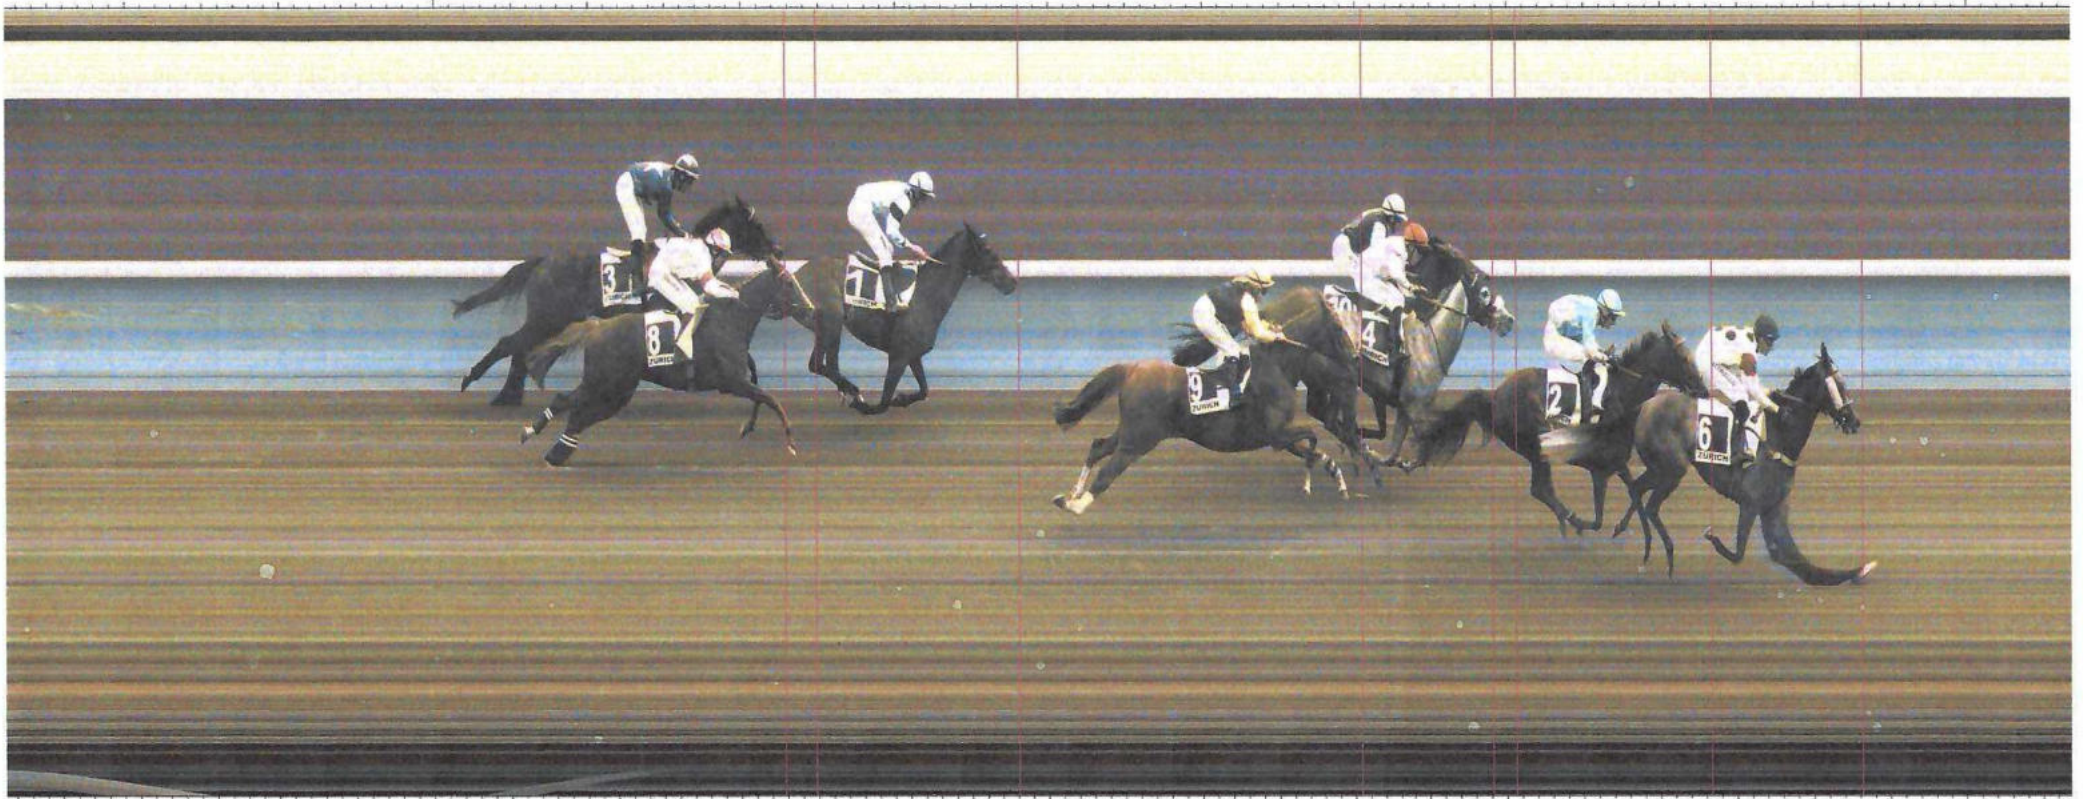

RA

PREIS AMICI CAFFÈ

2:30.2 2:30.1 2:30.0 2:29.9 2:29.8 2:29.7 2:29.6 2:29.5 2:29.4 2:29.3 2:29.2 2:29.1 2:29.0

Rang	Doss. Prénom	Nom	Temps	Flat Distance	Km Red.
1.	6 E. CORALLO	CHAMARANDE	2:29.06	<i>V. Kaffi</i>	1:04.81
2.	2 L. ROUSSEAU	WIN WIN	2:29.16	1/4 L	1:04.86
3.	4 T. BURGIN	KEN D'ARZ	2:29.29	1/2 L	1:04.91
4.	10 L. HUBER	MONTE CASTELO	2:29.30	CRT Tete	1:04.92
5.	9 D. EBERLE	ISPAHAN	2:29.39	1/4 L	1:04.95
6.	1 P. WERDER	ASAFKHAN	2:29.61	1 L	1:05.05
7.	8 C. WENDEL	ABRAMS CREEK	2:29.75	3/4 L	1:05.11
8.	3 C. LHEUREUX	PADESHA	2:29.77	Tete	1:05.12
9.	7 R. CAMPOS	HERICOURT	2:30.28	2 1/2 L	1:05.34
10.	5 Y. DONZÉ	CORAL BOY	2:31.12	4 L	1:05.71

DIELSDORF

INSTITUT EQUESTRE NATIONAL AVANCHES

A. Kaffi

Camera : Scan'O'Vision STAR

Start : 03.05.2026 13:22:15.2014

Print : 03.05.2026 13:27:22

Race ID : 26050301

R2