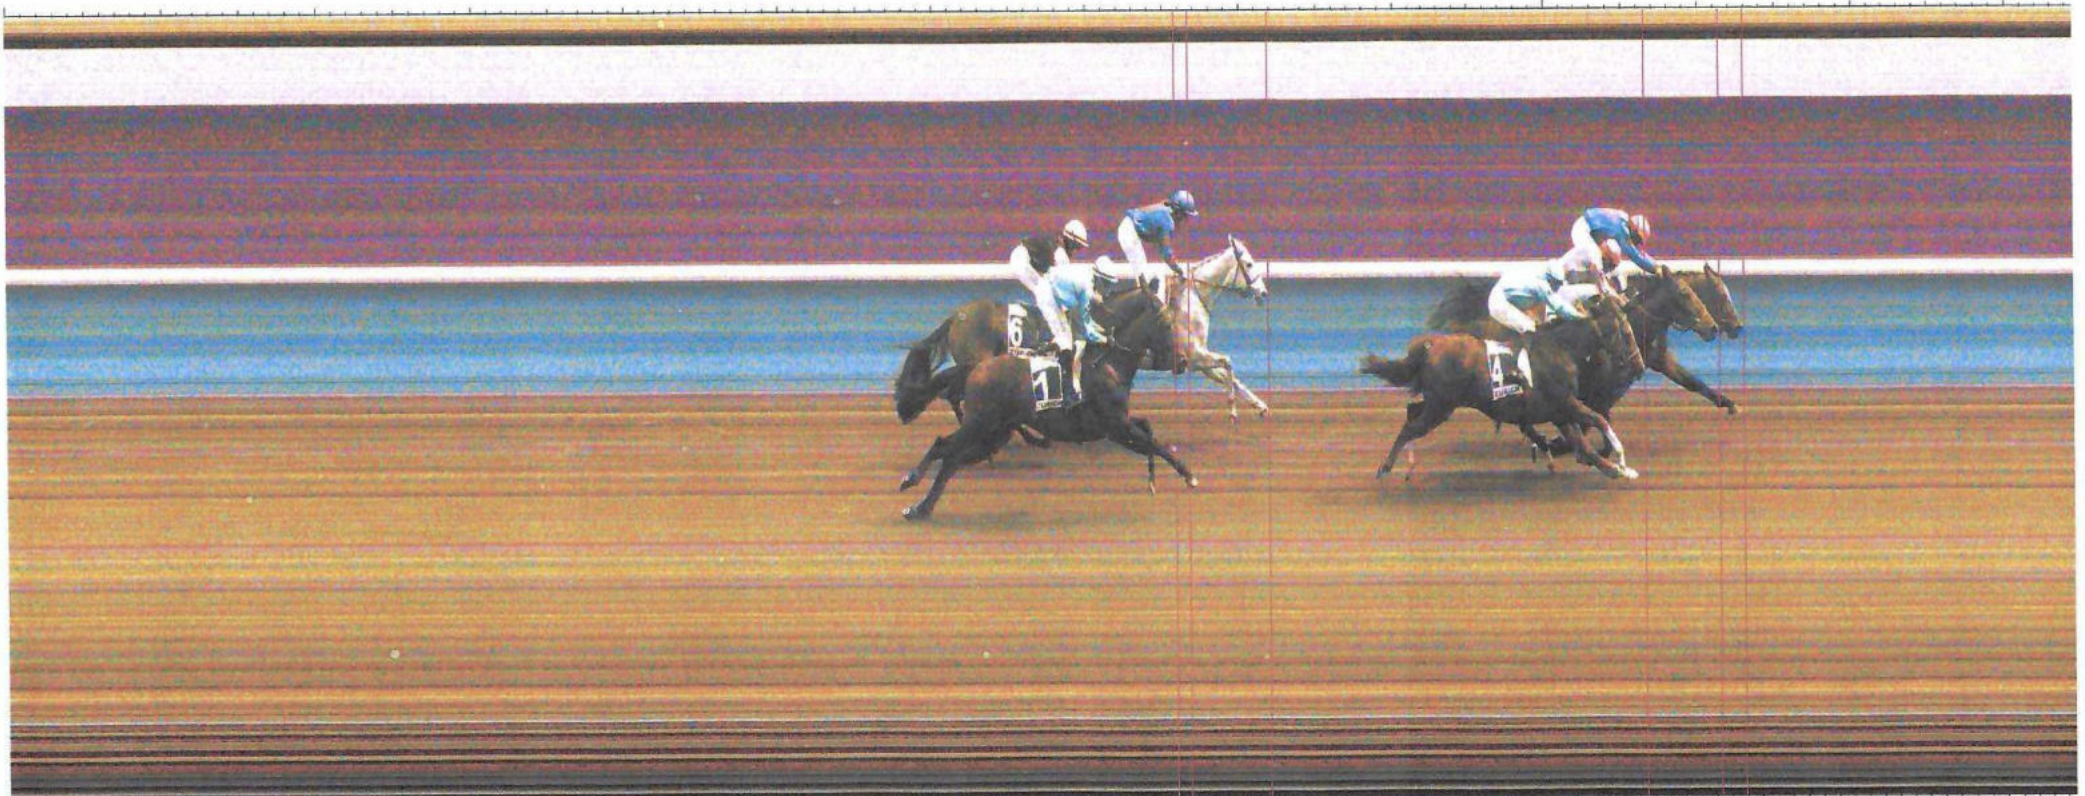

R2

GROSSER PREIS DER BAUPARTNER AG

2.0 2:31.9 2:31.8 2:31.7 2:31.6 2:31.5 2:31.4 2:31.3 2:31.2 2:31.1 2:31.0 2:30.9 2:30.8 2:30.7

Rang	Doss.	Prénom	Nom	Temps	Flat Distance	Km Red.
1.	2	C. LHEUREUX	QUEROYAL	2:30.87	<i>Kinos</i>	1:05.60
2.	3	L. ROUSSEAU	SPINELLO	2:30.88	CRT Tete	1:05.60
3.	4	R. CAMPOS	SINGLEDON	2:30.93	Encolure	1:05.62
4.	5	K. ZWAHLEN	SAADI	2:31.18	1 1/4 L	1:05.73
5.	1	E. CORALLO	DE FLORIO	2:31.23	Encolure	1:05.75
6.	6	L. HUBER	ARKINTHESTARS	2:31.24	Nez	1:05.76

DIELSDORF

A. Kopp *S. Lalle*