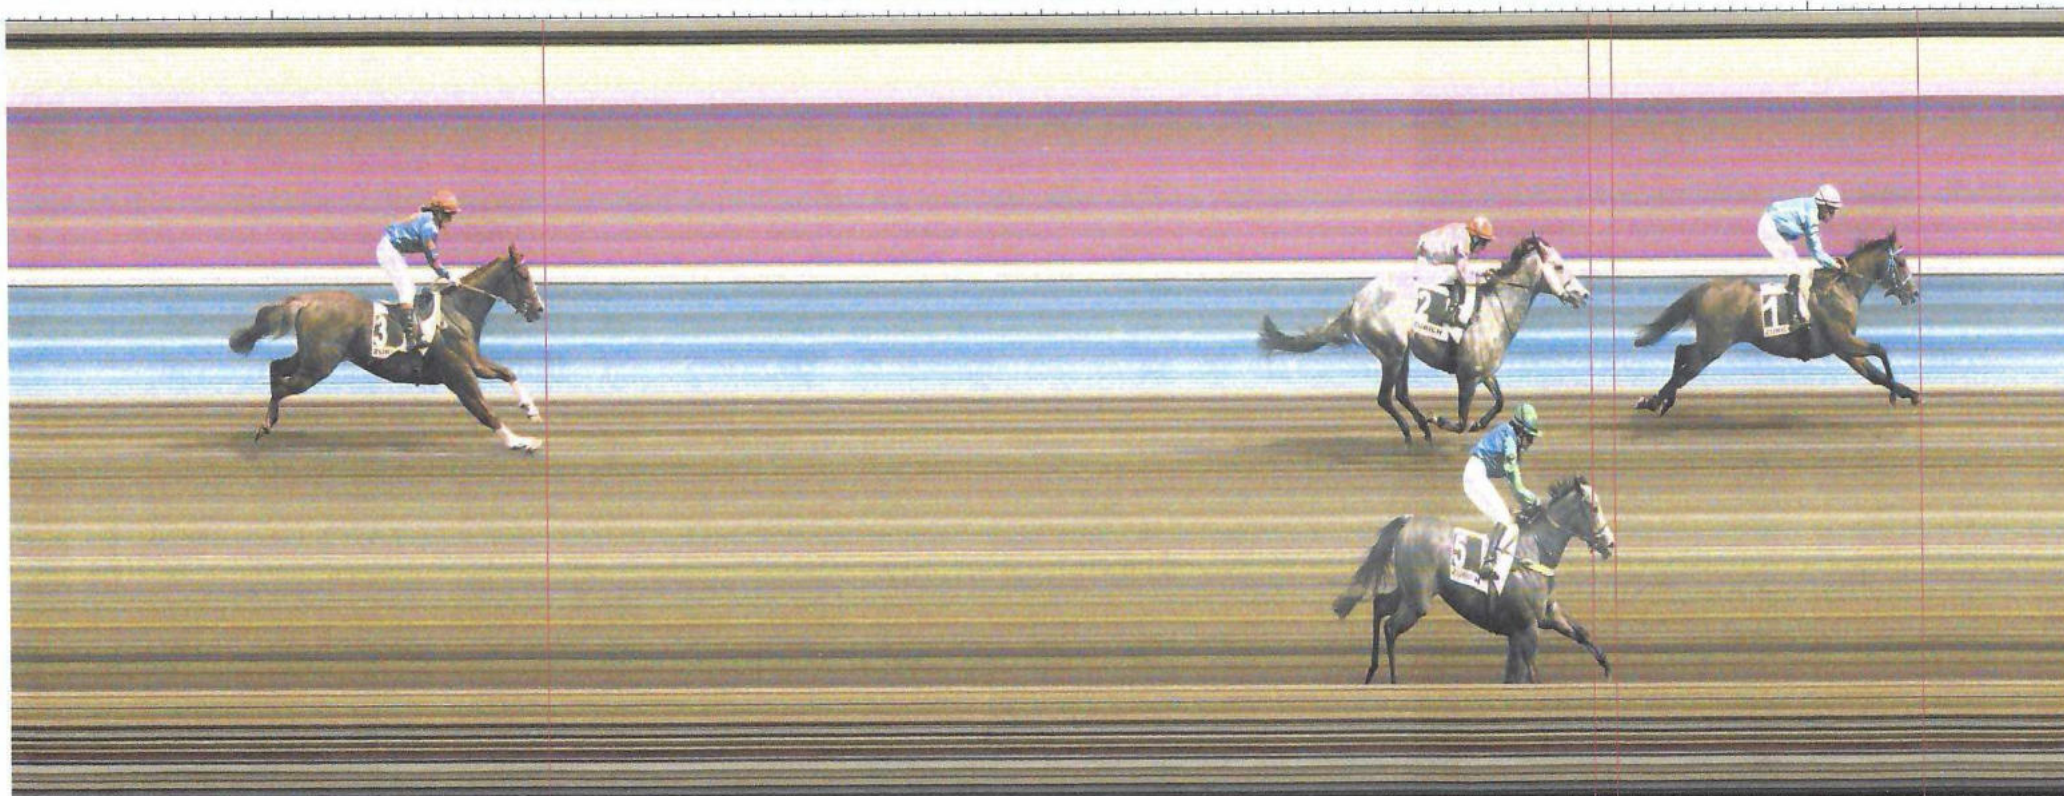

R5

GROSSER PREIS DER ARMIN HUNZIKER AG UND GÖNNER - F

1:50.1   1:50.0   1:49.9   1:49.8   1:49.7   1:49.6   1:49.5   1:49.4   1:49.3   1:49.2   1:49.1   1:49.0   1:48.9

Rang	Doss. Prénom	Nom	Temps	Flat Distance	Km Red.
1.	1 E. CORALLO	NORTHERN TERRI	1:48.92	<i>Sciter</i>	1:00.52
2.	5 C. SCHNYDER	MISS TALVARD	1:49.12	1 L	1:00.63
3.	2 L. ROUSSEAU	ZARKO	1:49.14	CRT Tete	1:00.63
4.	3 K. ZWAHLEN	DIEGO DE LA VEG	1:49.82	3 1/2 L	1:01.01
5.	4 C. LHEUREUX	MILANO	1:50.20	2 L	1:01.22

DIELSDORF

A. Weij S. dalle