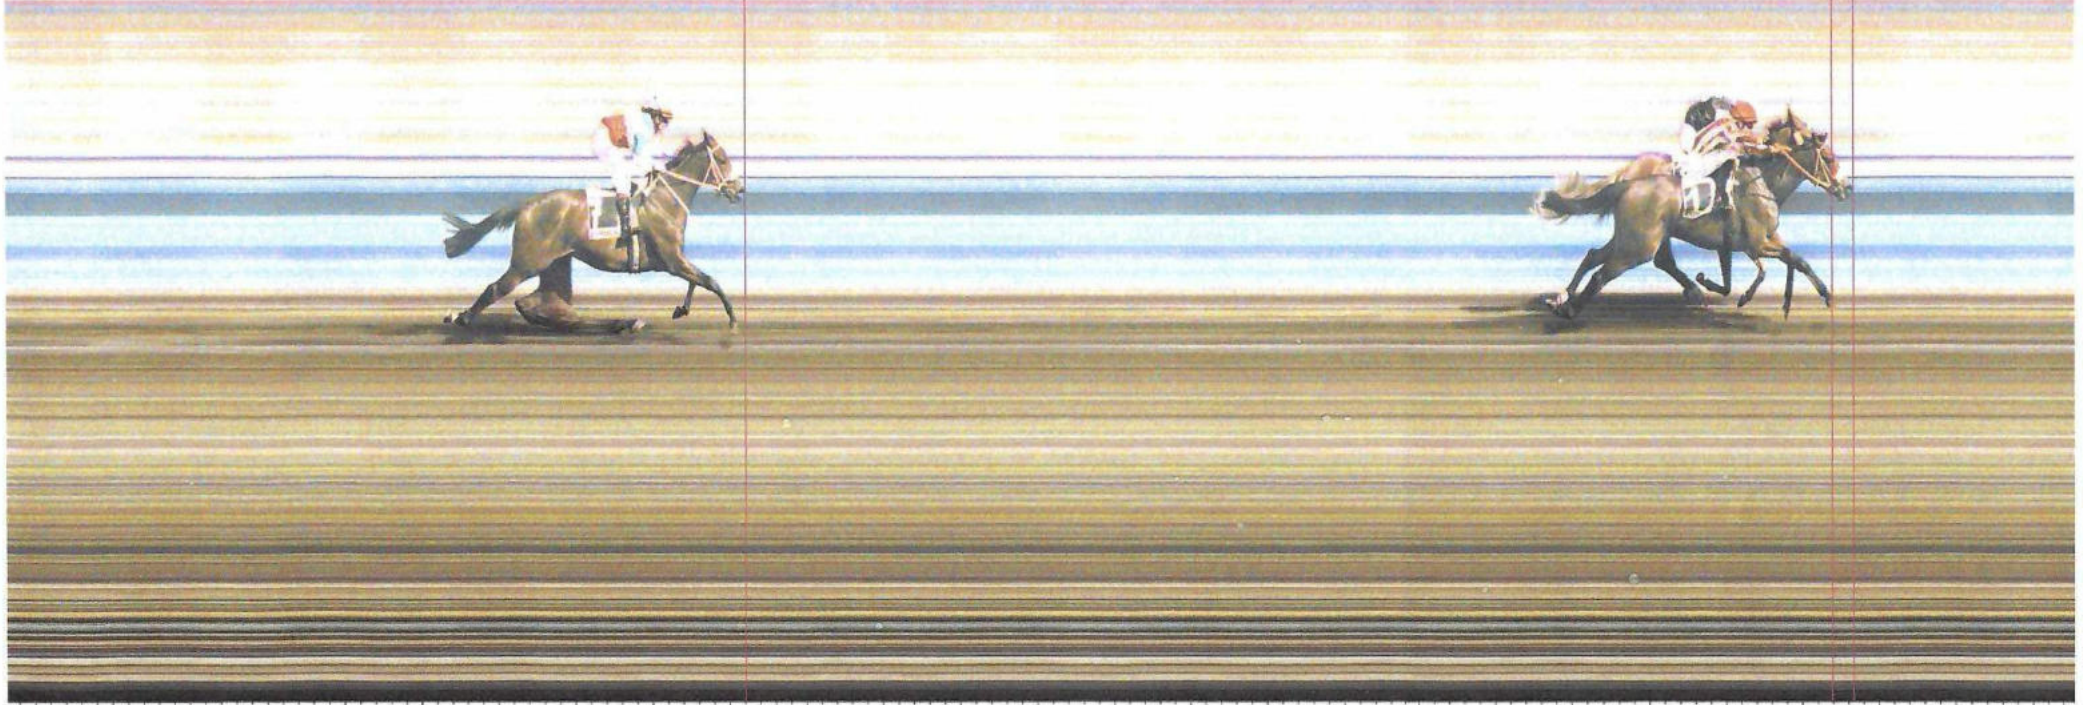

R6

PREIS DER GEMEINDE DIELSDORF

1:52.8   1:52.7   1:52.6   1:52.5   1:52.4   1:52.3   1:52.2   1:52.1   1:52.0   1:51.9   1:51.8   1:51.7   1:51.6   1:51.5

Rang	Doss. Prénom	Nom	Temps	Flat Distance	Km Red.
1.	1 T. BURGIN	REGAL EYE	1:51.61	KAMPF	1:02.01
2.	3 L. ROUSSEAU	LA ROSA	1:51.63	CRT Tete	1:02.02
3.	7 K. ZWAHLEN	LANIAKEA	1:52.33	3 1/2 L	1:02.41
4.	5 P. WERDER	SHARYAR	1:52.83	2 1/2 L	1:02.69
5.	4 E. CORALLO	SYLVAN SNOW	1:53.14	1 1/2 L	1:02.86
6.	6 L. HUBER	COCKTAIL LOUNG	1:53.20	Encolure	1:02.89
7.	2 C. LHEUREUX	SFORZATO	1:53.29	1/4 L	1:02.94

DIELSDORF