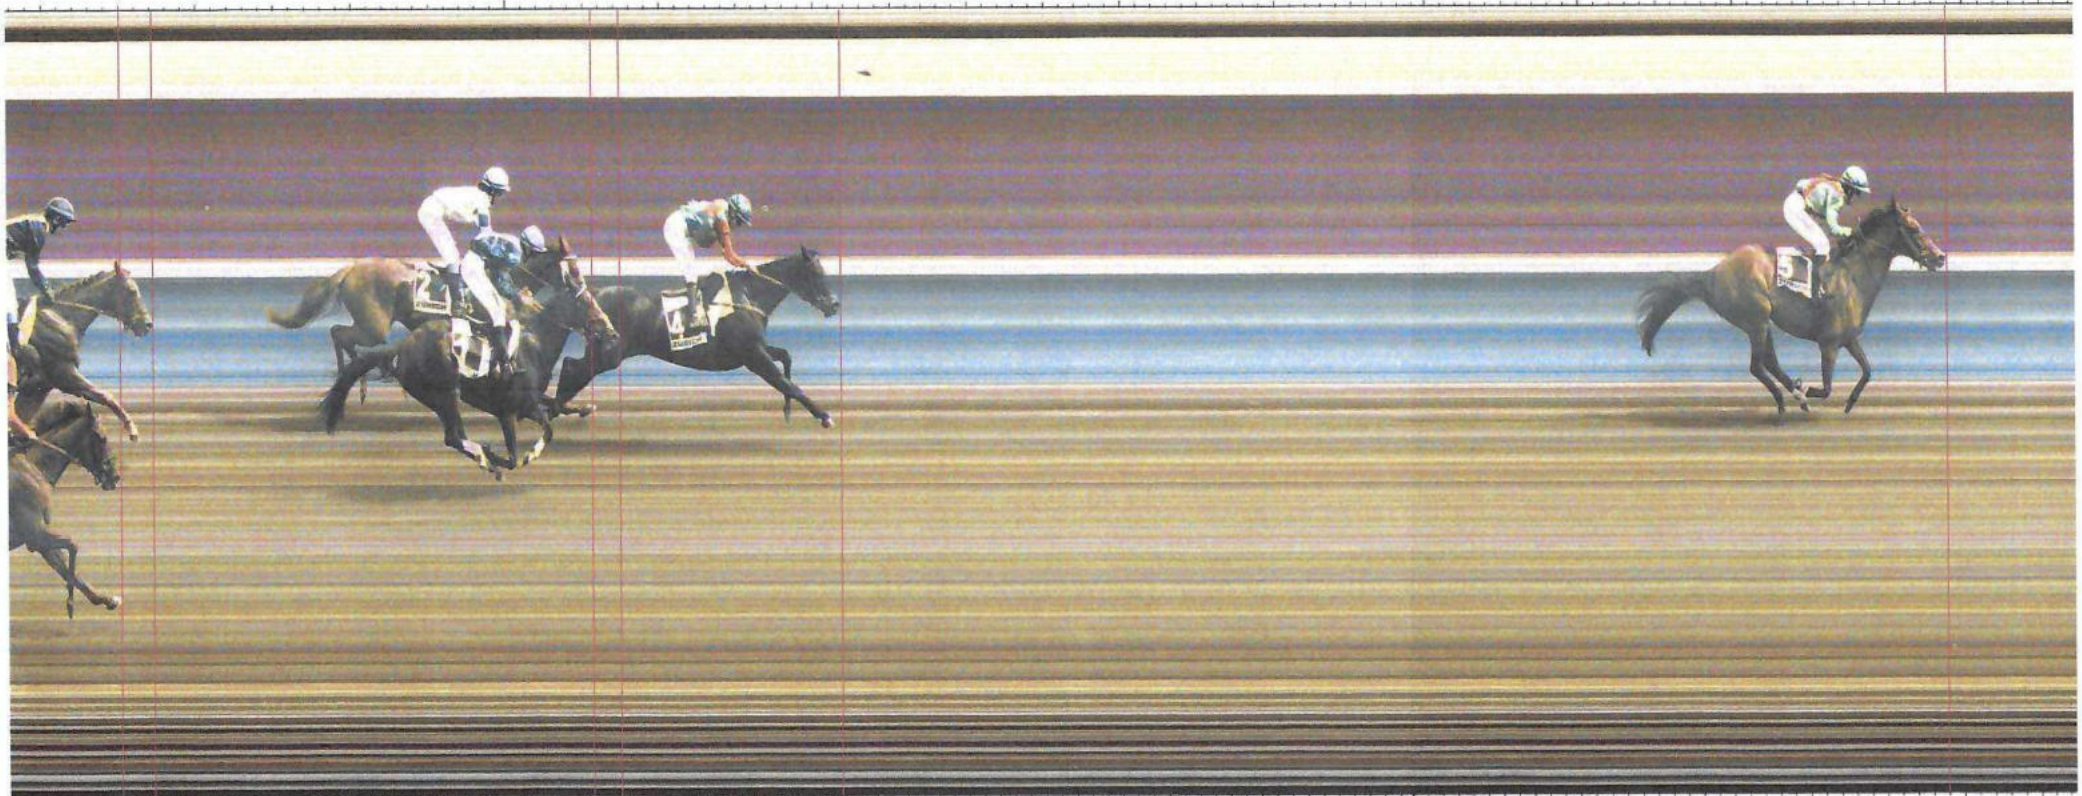

R3

PREIS DES STIFTUNGSRATES GP DER STADT ZÜRICH

2:30.3   2:30.2   2:30.1   2:30.0   2:29.9   2:29.8   2:29.7   2:29.6   2:29.5   2:29.4   2:29.3   2:29.2   2:29.1   2:29.0

Rang	Doss. Prénom	Nom	Temps	Flat Distance	Km Red.
1.	5 A. MEIER	THE CITY'S PHAN	2:29.06	LIBEREE	1:04.81
2.	4 D. EBERLE	LENOIR	2:29.78	3 1/2 L	1:05.12
3.	1 P. WERDER	ELVETICA	2:29.92	3/4 L	1:05.19
4.	2 S. LANGHARD	FREYJA	2:29.94	CRT Tete	1:05.19
5.	3 K. SÁRFY	STATHAM	2:30.22	1 1/2 L	1:05.32
6.	6 L. HUBER	BLUE RIALATA	2:30.24	Tete	1:05.33
7.	7 N. KESSLER	ERLKOENIG	2:30.44	1 L	1:05.41
	8 E. LIÈVRE	KUASIMODO	NON PARTANT		

DIELSDORF

INSTITUT EQUESTRE NATIONAL AVANCHES

A. Kapp   *S. Della*