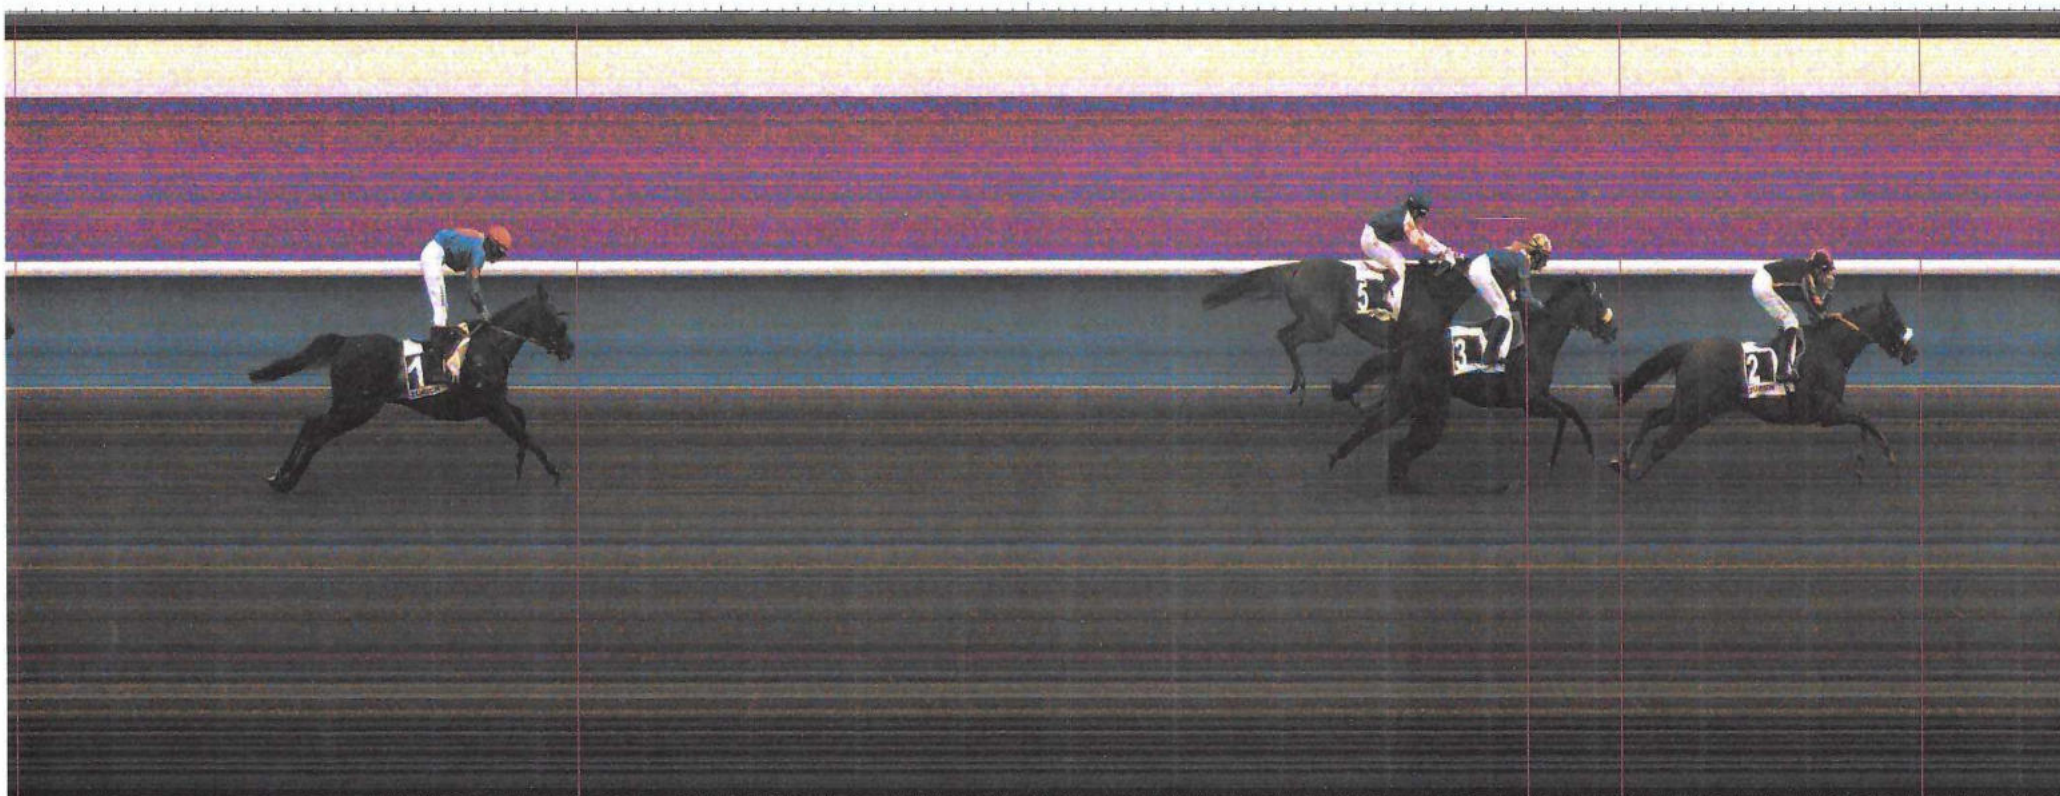

R7

PREIS DER VERGANI WEINE

1:47.6   1:47.5   1:47.4   1:47.3   1:47.2   1:47.1   1:47.0   1:46.9   1:46.8   1:46.7   1:46.6   1:46.5   1:46.4

Rang	Doss. Prénom	Nom	Temps	Flat Distance	Km Red.
1.	2 T. BURGIN	CATCHING FIRE	1:46.41	Sichtel	0:59.12
2.	3 Y. DONZÉ	FLASHY ARROW	1:46.61	1 L	0:59.23
3.	5 K. ZWAHLEN	SHINING YELLOW	1:46.67	Encolure	0:59.26
4.	1 P. WERDER	KING HARRY	1:47.29	3 L	0:59.61
5.	4 E. CORALLO	ANNO VEGO	1:47.65	1 3/4 L	0:59.81
6.	8 D. EBERLE	REYBUS	1:48.21	3 L	1:00.12
7.	6 S. LANGHARD	TOP CAT	1:48.39	1 L	1:00.22
8.	7 L. HUBER	SNOW CREEK	1:50.66	Loin	1:01.48

DIELSDORF

INSTITUT EQUESTRE NATIONAL AVANCHES

A. Kleez   S. derlle