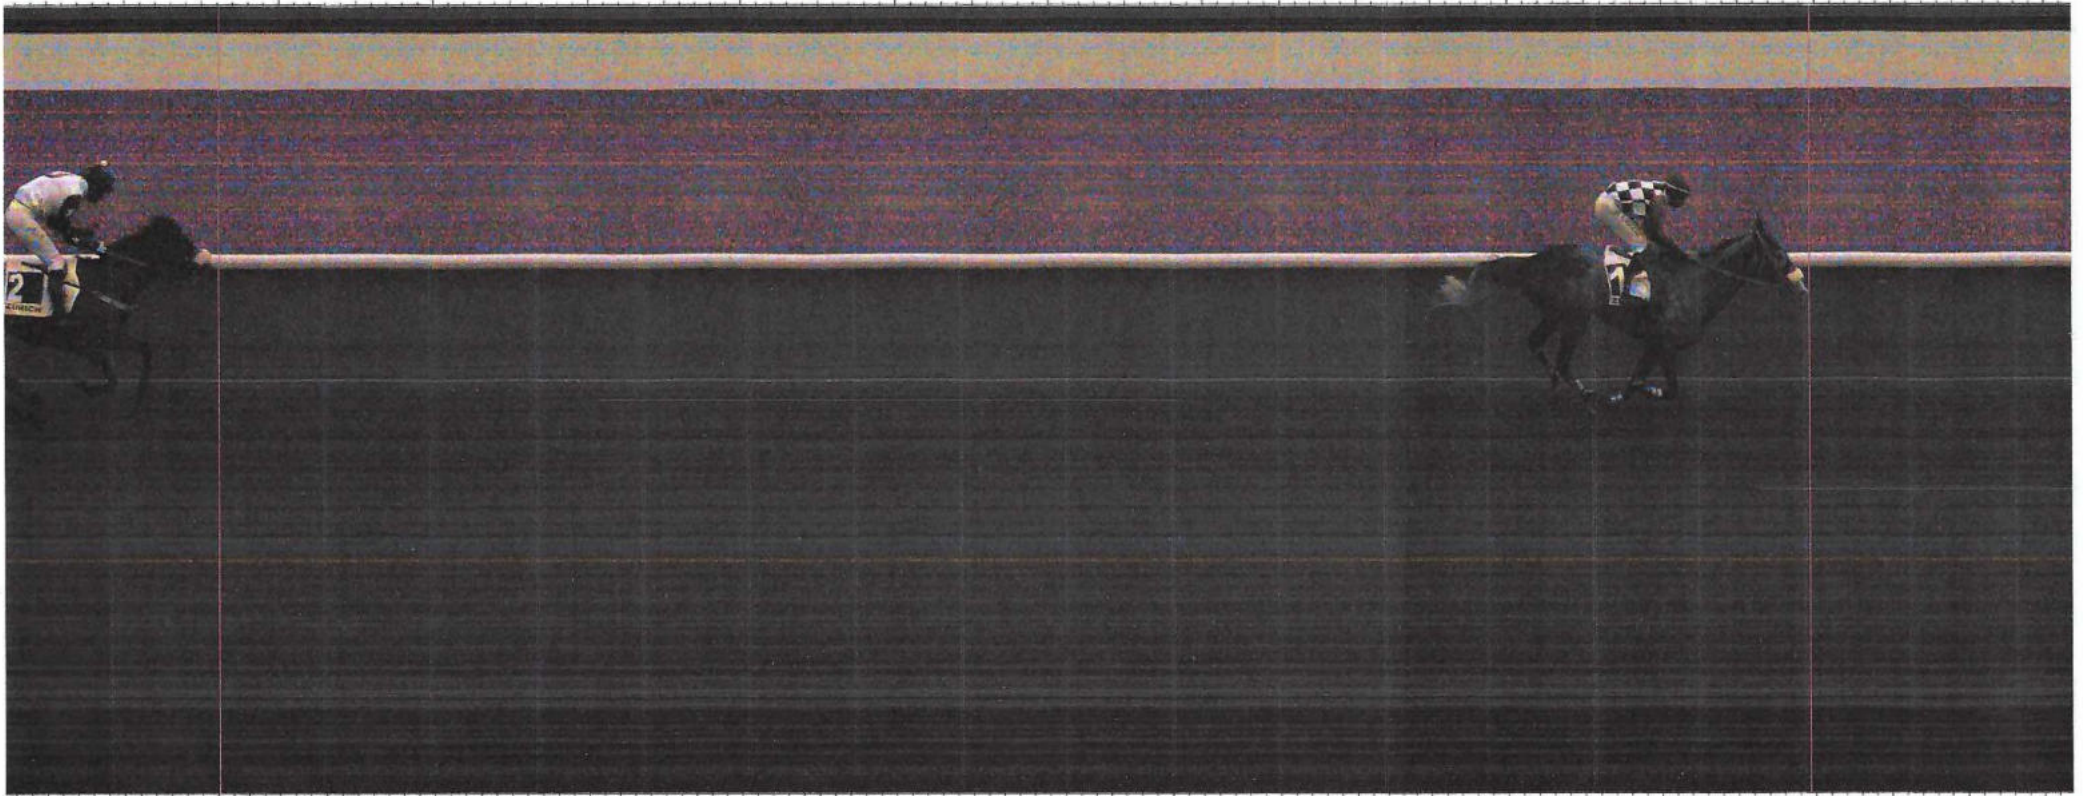

RJ

111. GROSSER PREIS DER STADT ZÜRICH - IN MEMORIAM

5:16.8   5:16.7   5:16.6   5:16.5   5:16.4   5:16.3   5:16.2   5:16.1   5:16.0   5:15.9   5:15.8   5:15.7   5:15.6

DIELSDORF

Rang	Doss. Prénom	Nom	Temps	Flat Distance	Km Red.
1.	1 D. UBEDA	FALKO DES FLOS	5:15.70	<i>LIBERLENEO</i> 1:13.42	
2.	2 J. ODLOZIL	MOLLY POWER	5:16.73	5 L	1:13.66
3.	5 M. STROMSKY	ISYNDUR	5:16.95	1 L	1:13.71
4.	4 C. SCHNEIDER	STELLOMAKER	5:17.18	1 1/4 L	1:13.76
5.	3 A. CHESNEAU	LIEUTENANT PLAY	5:22.80	Lojn	1:15.07

A. Kepp   *S. Della*